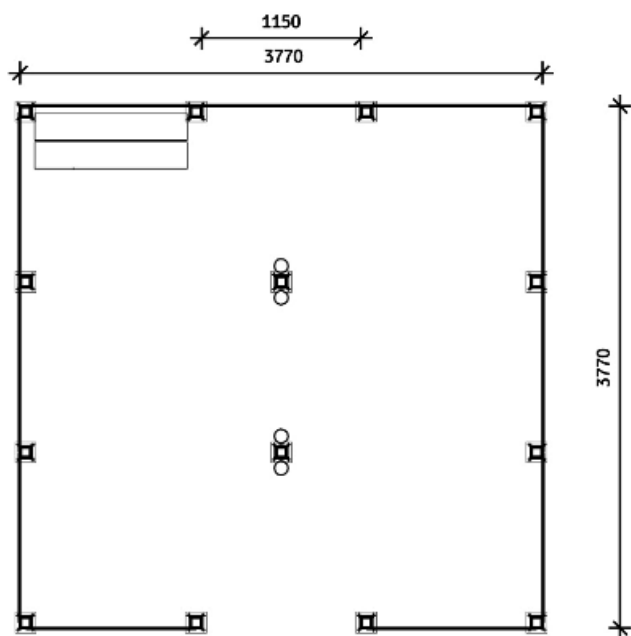

PLATTEGROND