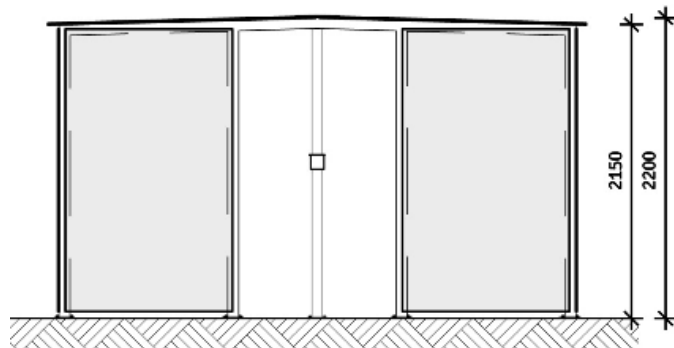

ROKERSABRI TYPE 9

VOORAANZICHT