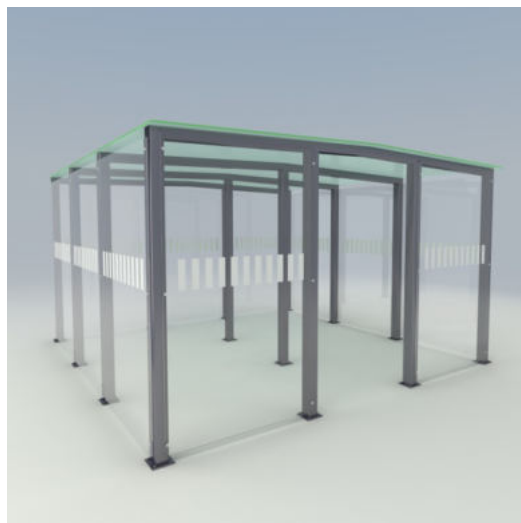

UITRUSTING

Incl. 4 x RVS asbakken rond model

RBce Outdoor NL

T. +31 (0) 252 576000
F. +31 (0) 252 576009

info@buitenroken.nl
www.buitenroken.nl

Bijlmermeerstraat 1
2131 AL Hoofddorp

RBce Outdoor DE

T. +49 (0) 211 238 555 192

Königsallee 27
D-40212 Düsseldorf

RBce Outdoor FR

T. +33 (0) 1 5695 1984
F. +33 (0) 1 5695 1616

info@abrifumeurs.fr
www.abrifumeurs.fr

37-39- Avenue Ledru Rollin
CS 11237, Paris Cedex 12
F-75570 Paris

RBce Outdoor UK

T. +44 (0) 115 894 4371

Spaces, 1650 Waterside drive,
Arlington business park, Theale,
Reading, RG7 4SA

RBce Outdoor BE

T. +31 (0) 252 576000
F. +31 (0) 252 576009

info@buitenroken.be
www.buitenroken.be

Bijlmermeerstraat 1
2131 AL Hoofddorp