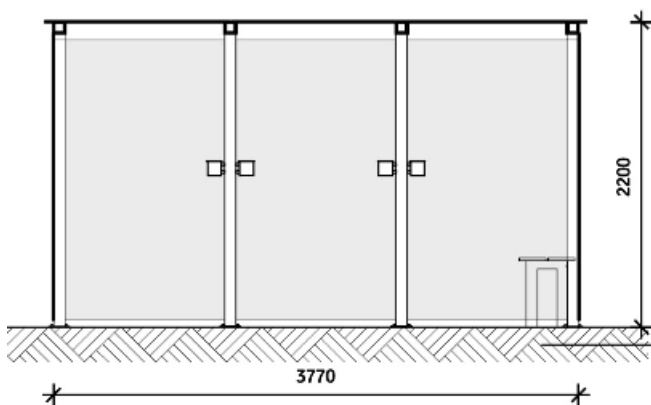

DWARSDOORSNEDE

MAATVOERING

Capaciteit 25 - 30 personen

BINNENZIJDE

3.770 x 3.770 x 2.188 mm (LxBxH)

INGANG

1.150 mm (rolstoeltoegankelijk)

FUNDATIE (OPTIONEEL)

4.000 x 4.000 x 60 mm (LxBxH)

Algemene Materialen

CASCO

Aluminium standers voorzien van coating in RAL 7016

WANDEN

8 mm blanco gehard glas

DAK

10 mm semi-transparant
Gelaagd gehard glas

FUNDATIE

Op bestaande verharding
Optioneel op betonfundatie