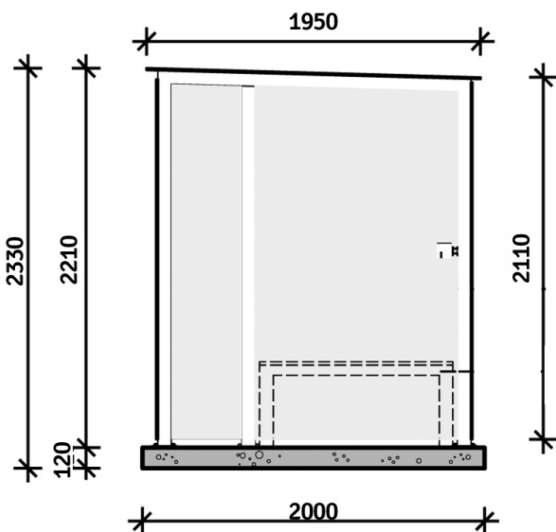

DWARSDOORSNEDE

Making a Mark on Urban Design

ROKERSABRI TYPE 3XL

MAATVOERING

Capaciteit 14 personen

BINNENZIJDE

3.770 x 1.800 x 2.188 mm (LxBxH)

INGANG

1.150 mm (rolstoeltoegankelijk)

BETONFUNDATIE

3.900 x 2.000 x 120 mm (LxBxH)

SPECIFICATIES CUNNET

1. Diepte cunnet vanaf bovenzijde zand 100 mm
2. Afmetingen cunnet 4.000 x 2.200 mm

Algemene Materialen

CASCO

Aluminium staanders voorzien van coating in RAL 7016

WANDEN

8 mm blanco gehard glas

DAK

10 mm semi-transparant
Gelaagd gehard glas

FUNDATIE

Op betonfundatie
Optioneel op verharding