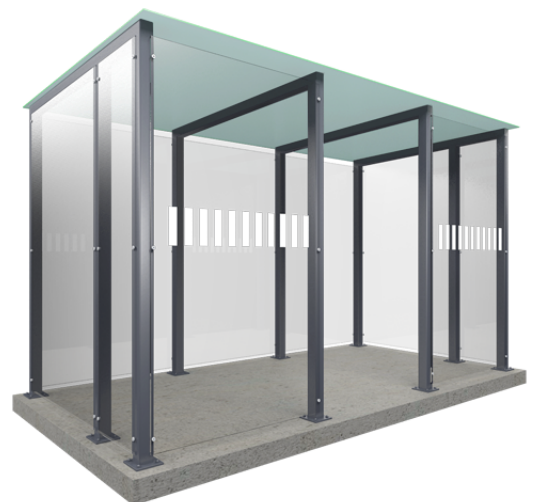

UITRUSTING

Incl. 1 RVS asbak rond model

RBce Outdoor Nederland

Bijlmermeerstraat 1
2131 AL Hoofddorp
T. +31(0)252-576000
F. +31(0)252-576009
Bio/Swift: ABNANL2A
NL13ABNA0412189798
BTW: NL804590473.B01

RBce Outdoor Deutschland

Herriotstr. 1
60528 Frankfurt am Main
T. +49(0)69-67733-408
F. +49(0)69-67733-200
Bio/Swift: BOFADEFX
DE91500109000019502010
Steuer: 116/5783/4960

RBce Outdoor France

37-39 Avenue Ledru Rollin
CS 11237, Paris Cedex 12
F-75570 Paris
T. +33(0)1 5695 1984
F. +33(0)1 5695 1616
Bio/Swift: BOFAFRPP
FR7641219160100003199701629
TVA: FR43514564608

RBce Outdoor Belgique

Quellinstraat 49
2018 Antwerpen
T. +32(0)3-205 92 95
F. +32(0)3-226 44 82
Bio/Swift: BOFABE3X
BE39685781301019
BTW: BE0477198032