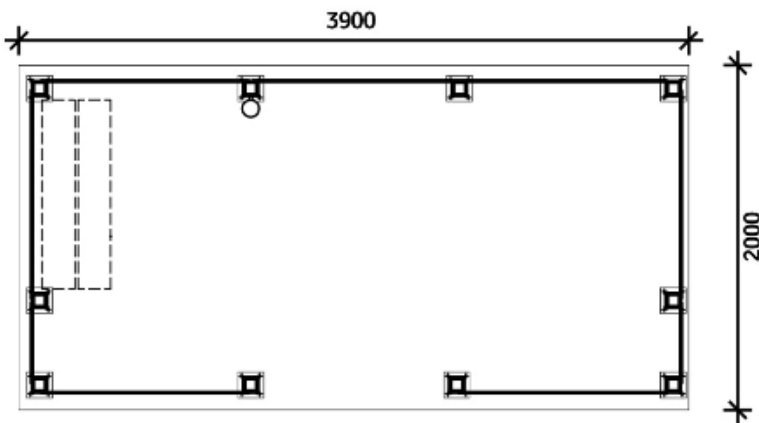

PLATTEGROND