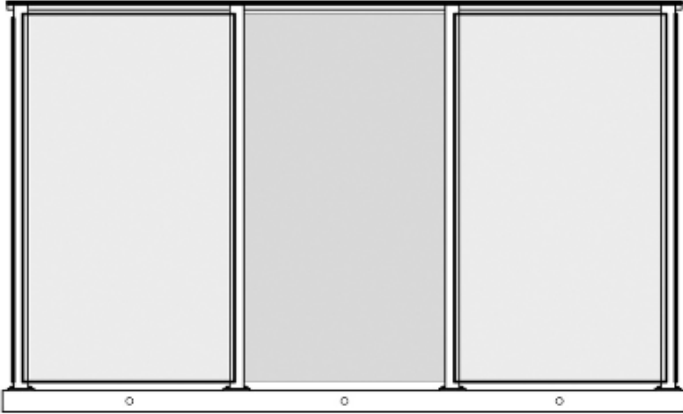

VOORAANZICHT