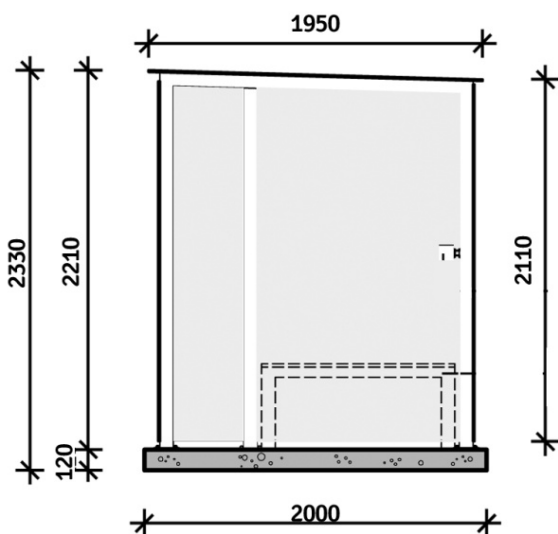

DWARSDOORSNEDE

Making a Mark on Urban Design

ROKERSABRI TYPE 3XL

MAATVOERING

Capaciteit 14 personen

BINNENZIJDE

3.770 x 1.800 x 2.188 mm (LxBxH)

INGANG

1.150 mm (rolstoeltoegankelijk)

BETONFUNDATIE

3.900 x 2.000 x 120 mm (LxBxH)

SPECIFICATIES CUNNET

1. Diepte cunnet vanaf bovenzijde zand 100 mm
2. Afmetingen cunnet 4.000 x 2.200 mm

Algemene Materialen

CASCO

Aluminium staanders voorzien van coating in RAL 7016

WANDEN

8 mm blanco gehard glas

DAK

10 mm semi-transparant
Gelaagd gehard glas

FUNDATIE

Op betonfundatie
Optioneel op verharding