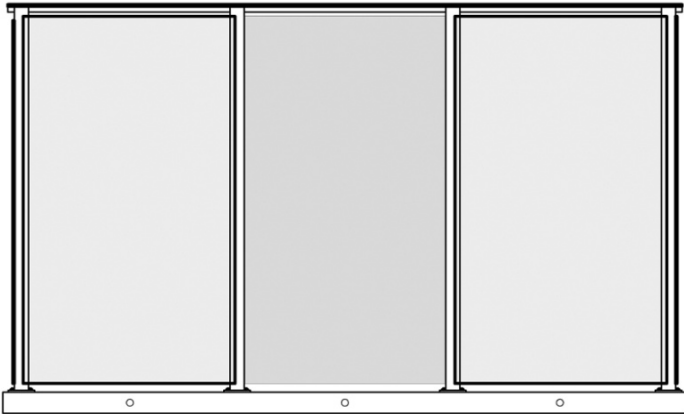

VOORAANZICHT