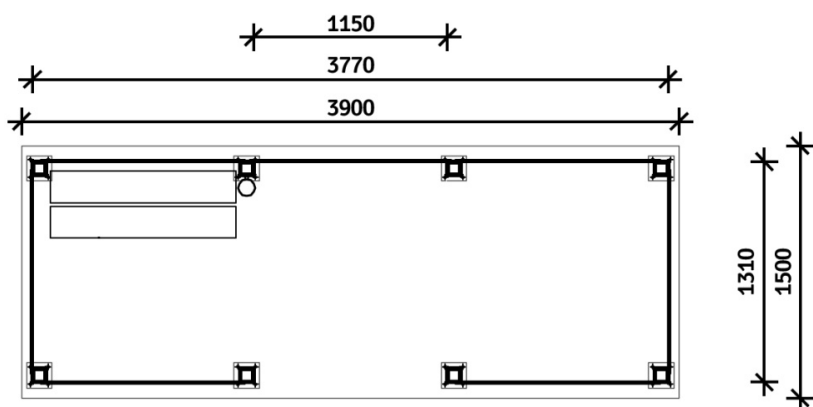

VOORAANZICHT

PLATTEGROND

DWARSDOORSNEDE

Making a Mark on Urban Design

ROKERSABRI TYPE 3

MAATVOERING

Capaciteit 10 personen

BINNENZIJD

3.770 x 1.310 x 2.188 mm (LxBxH)

INGANG

1.150 mm (rolstoeltoegankelijk)

BETONFUNDATIE

3.900 x 1.500 x 120 mm (LxBxH)

SPECIFICATIES CUNNET

1. Diepte cunnet vanaf bovenzijde zand 100 mm
2. Afmetingen cunnet 4.000 x 1.700 mm