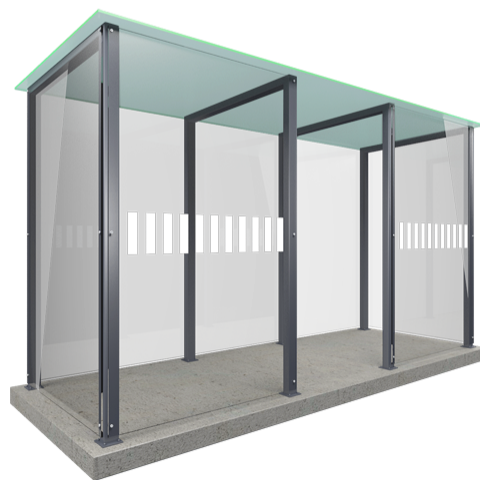

UITRUSTING

Incl. 1 RVS asbak rond model

RBce Outdoor Nederland

Bijlmermeerstraat 1
2131 AL Hoofddorp
T. +31(0)252-576000
F. +31(0)252-576009
Bic/Swift: ABNANL2A
NL13ABNA0412189798
BTW: NL804590473.B01

RBce Outdoor Deutschland

Herriotstr. 1
60528 Frankfurt am Main
T. +49(0)69-67733-408
F. +49(0)69-67733-200
Bic/swift: BOFADEFX
DE91500109000019502010
Steuer: 116/5783/4960

RBce Outdoor France

37-39 Avenue Ledru Rollin
CS 11237, Paris Cedex 12
F-75570 Paris
T. +33(0)1 5695 1984
F. +33(0)1 5695 1616
Bic/Swift: BOFAFRPP
FR7641219160100003199701629
TVA: FR43514564608

RBce Outdoor Belgique

Quellinstraat 49
2018 Antwerpen
T. +32(0)3-205 92 95
F. +32(0)3-226 44 82
Bic/Swift: BOFABE3X
BE39685781301019
BTW: BE0477198032