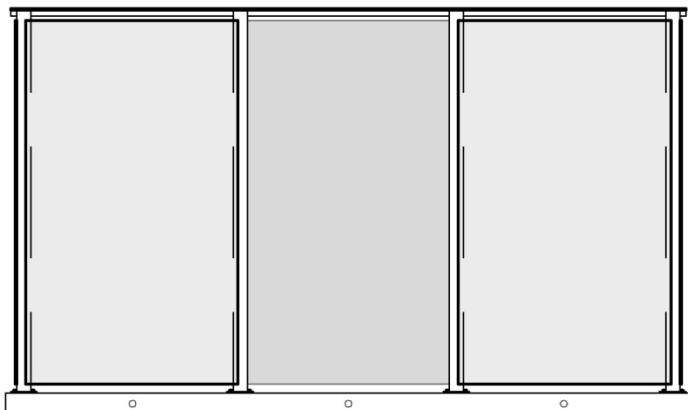

VOORAANZICHT

PLATTEGROND

DWARSDOORSNEDE

Making a Mark on Urban Design

ROKERSABRI TYPE 3

MAATVOERING

Capaciteit 10 personen

BINNENZIJD

3.770 x 1.310 x 2.188 mm (LxBxH)

INGANG

1.150 mm (rolstoeltoegankelijk)

BETONFUNDATIE

3.900 x 1.500 x 120 mm (LxBxH)

SPECIFICATIES CUNNET

1. Diepte cunnet vanaf bovenzijde zand 100 mm
2. Afmetingen cunnet 4.000 x 1.700 mm