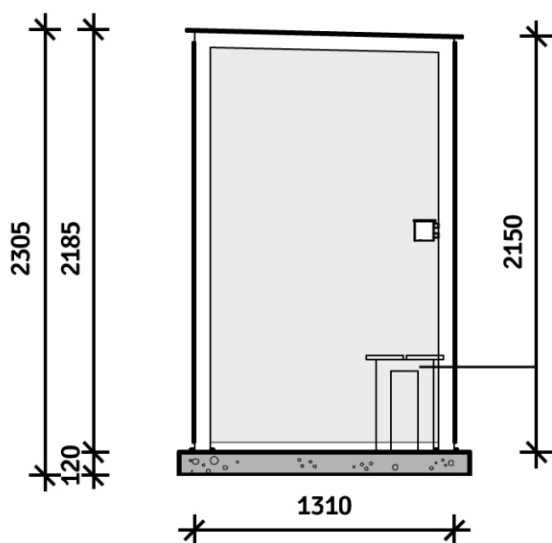

DWARSDOORSNEDE

Making a Mark on Urban Design

ROKERSABRI TYPE 3

MAATVOERING

Capaciteit 10 personen

BINNENZIJD

3.770 x 1.310 x 2.188 mm (LxBxH)

INGANG

1.150 mm (rolstoeltoegankelijk)

BETONFUNDATIE

3.900 x 1.500 x 120 mm (LxBxH)

SPECIFICATIES CUNNET

1. Diepte cunnet vanaf bovenzijde zand 100 mm
2. Afmetingen cunnet 4.000 x 1.700 mm

Algemene Materialen

CASCO

Aluminium staanders voorzien van coating in RAL 7016

WANDEN

8 mm blanco gehard glas

DAK

10 mm semi-transparant
Gelaagd gehard glas

FUNDATIE

Op betonfundatie
Optioneel op verharding