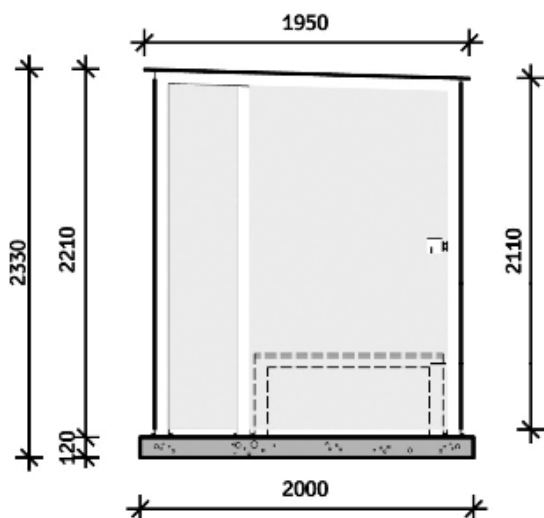

DWARSDOORSNEDE

Making a Mark on Urban Design

ROKERSABRI TYPE 2XL

MAATVOERING

Capaciteit 8 personen

BINNENZIJDE

2.540 x 1.800 x 2.188 mm (LxBxH)

INGANG

1.150 mm (rolstoeltoegankelijk)

BETONFUNDATIE

2.700 x 2.000 x 120 mm (LxBxH)

SPECIFICATIES CUNNET

1. Diepte cunnet vanaf bovenzijde zand 100 mm
2. Afmetingen cunnet 2.800 x 1.700 mm

Algemene Materialen

CASCO

Aluminium staanders voorzien van coating in RAL 7016

WANDEN

8 mm blanco gehard glas

DAK

10 mm semi-transparant
Gelaagd gehard glas

FUNDATIE

Op betonfundatie
Optioneel op verharding