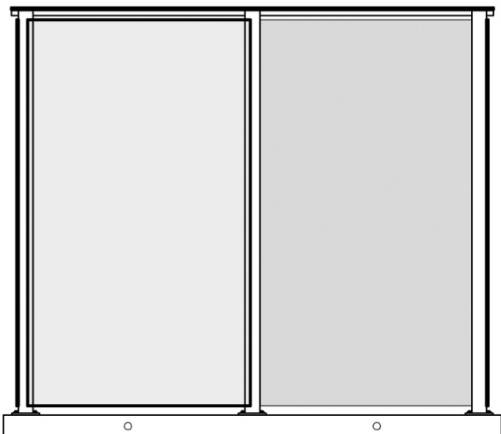

VOORAANZICHT

PLATTEGROND

DWARSDOORSNEDE

Making a Mark on Urban Design

ROKERSABRI TYPE 2XL

MAATVOERING

Capaciteit 8 personen

BINNENZIJDE

2.540 x 1.800 x 2.188 mm (LxBxH)

INGANG

1.150 mm (rolstoeltoegankelijk)

BETONFUNDATIE

2.700 x 2.000 x 120 mm (LxBxH)

SPECIFICATIES CUNNET

1. Diepte cunnet vanaf bovenzijde zand 100 mm
2. Afmetingen cunnet 2.800 x 1.700 mm

Algemene Materialen

CASCO

Aluminium staanders voorzien van coating in RAL 7016

WANDEN

8 mm blanco gehard glas

DAK

10 mm semi-transparant
Gelaagd gehard glas

FUNDATIE