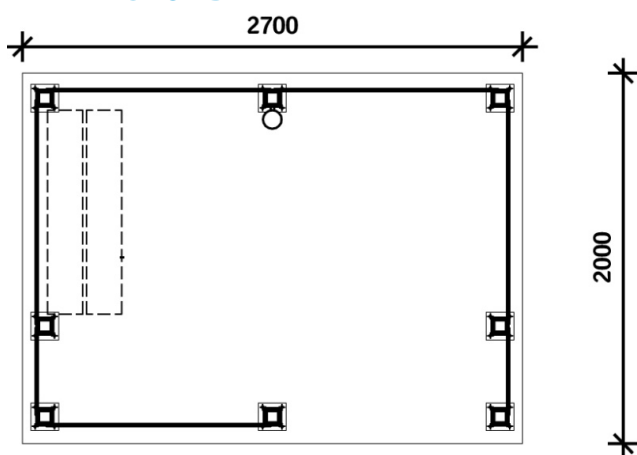

VOORAANZICHT

PLATTEGROND

DWARSDOORSNEDE

Making a Mark on Urban Design

ROKERSABRI TYPE 2XL

MAATVOERING

Capaciteit 8 personen

BINNENZIJDE

2.540 x 1.800 x 2.188 mm (LxBxH)

INGANG

1.150 mm (rolstoeltoegankelijk)

BETONFUNDATIE

2.700 x 2.000 x 120 mm (LxBxH)

SPECIFICATIES CUNNET

1. Diepte cunnet vanaf bovenzijde zand 100 mm
2. Afmetingen cunnet 2.800 x 1.700 mm