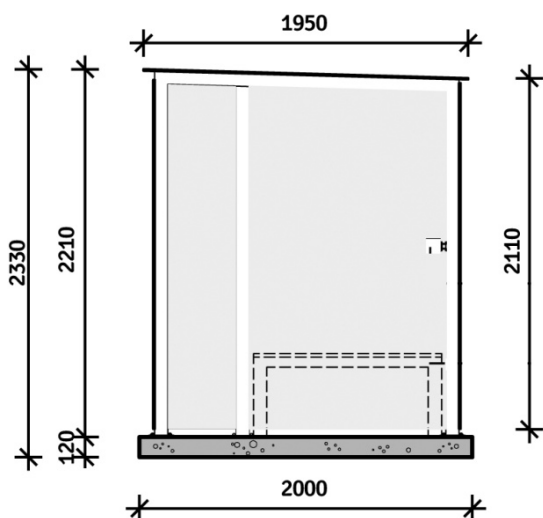

VOORAANZICHT

PLATTEGROND

DWARSDOORSNEDE

Making a Mark on Urban Design

ROKERSABRI TYPE 2XL

MAATVOERING

Capaciteit 8 personen

BINNENZIJDE

2.540 x 1.800 x 2.188 mm (LxBxH)

INGANG

1.150 mm (rolstoeltoegankelijk)

BETONFUNDATIE

2.700 x 2.000 x 120 mm (LxBxH)

SPECIFICATIES CUNNET

1. Diepte cunnet vanaf bovenzijde zand 100 mm
2. Afmetingen cunnet 2.800 x 1.700 mm