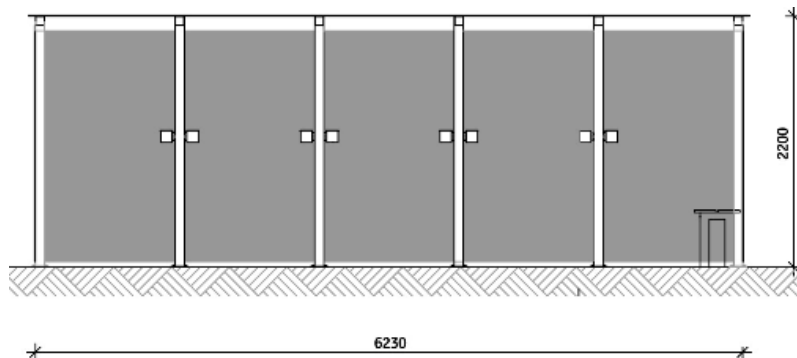

DWARSDOORSNEDE

Making a Mark on Urban Design

ROKERSABRI TYPE 15

MAATVOERING

Capaciteit 40 – 50 personen

BINNENZIJDE

6.230 x 3.770 x 2.188 mm (LxBxH)

INGANG

1.150 mm (rolstoeltoegankelijk)

BETONFUNDATIE

6.500 x 4.000 x 600 mm (LxBxH)

Algemene Materialen

CASCO

Aluminium staanders voorzien van coating in RAL 7016

WANDEN

8 mm blanco gehard glas

DAK

10 mm semi-transparant
Gelaagd gehard glas

FUNDATIE

Op bestaande verharding
Optioneel op betonfundatie