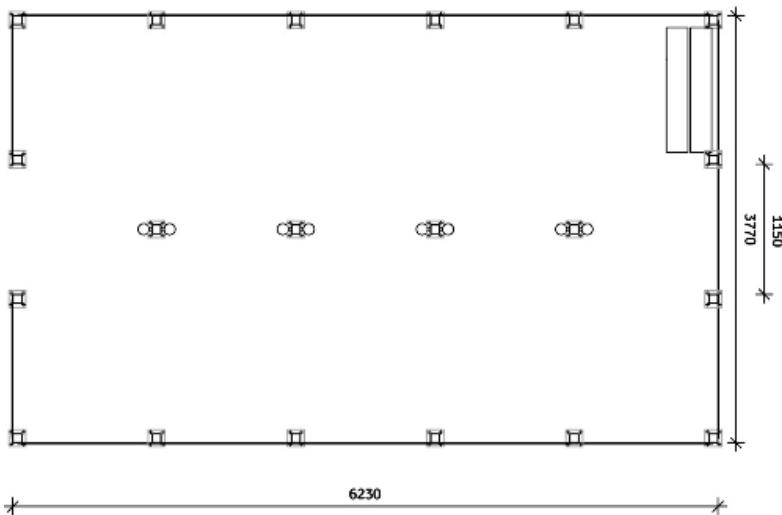

PLATTEGROND