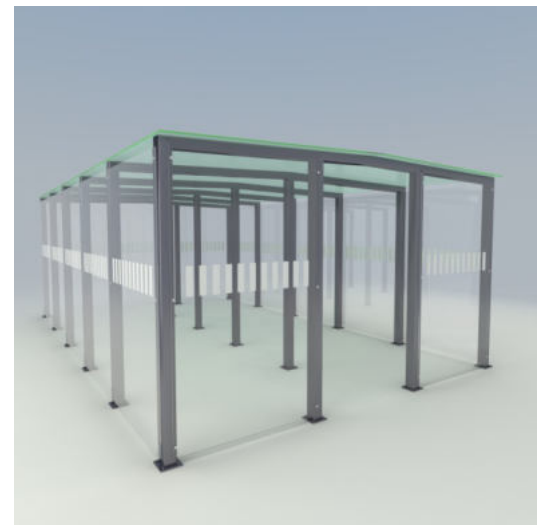

UITRUSTING

Incl. 8 x RVS asbakken rond model

RBce Outdoor NL

T. +31 (0) 252 576000
F. +31 (0) 252 576009

info@buitenroken.nl
www.buitenroken.nl

Bijlmermeerstraat 1
2131 AL Hoofddorp

RBce Outdoor DE

T. +49 (0) 211 238 555 192

Königsallee 27
D-40212 Düsseldorf

RBce Outdoor FR

T. +33 (0) 1 5695 1984
F. +33 (0) 1 5695 1616

info@abrifumeurs.fr
www.abrifumeurs.fr

37-39- Avenue Ledru Rollin
CS 11237, Paris Cedex 12
F-75570 Paris

RBce Outdoor UK

T. +44 (0) 115 894 4371

Spaces, 1650 Waterside drive,
Arlington business park, Theale,
Reading, RG7 4SA

RBce Outdoor BE

T. +31 (0) 252 576000
F. +31 (0) 252 576009

info@buitenroken.be
www.buitenroken.be

Bijlmermeerstraat 1
2131 AL Hoofddorp