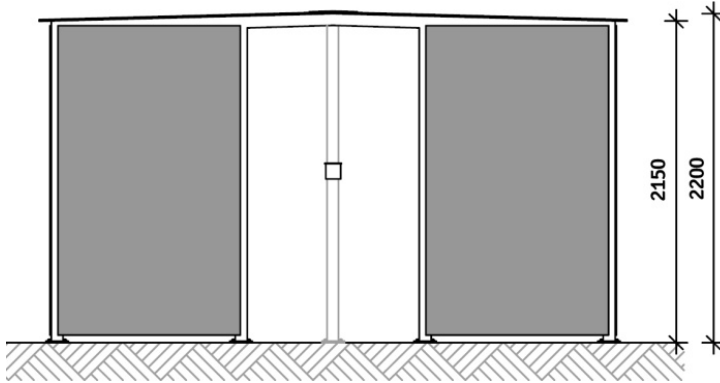

VOORAANZICHT